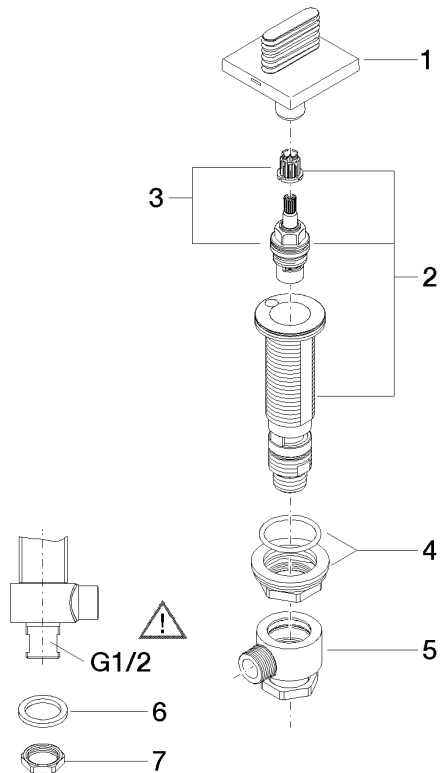

20 001 705

- mit WAVES-Struktur
- Bohrungsdurchmesser 32 mm
- Rosette 60 x 60 mm
- mit Kaltkennzeichnung

	Chrom	20 001 705-00
	Platin gebürstet	20 001 705-06
	Dark Chrome	20 001 705-19
	Champagne gebürstet (22kt Gold)	20 001 705-46
	Champagne (22kt Gold)	20 001 705-47
	Dark Platinum gebürstet	20 001 705-99

20 001 705

mm [inches]

Durchflussdiagramm

Zertifikate

IAPMO_4976 (5). WRAS_2103001. LGA_28688.

20 001 705

Ersatzteilstückliste

Nr.	Artikelnummer	Benennung	Verbaumenge	Lieferzeit
1	90 20 70 055 04-00	Griff (cold)	1	10
2	04 17 11 058 33 90	Seitenteil	1	2
3	90 90 03 133 00 90	Oberteil	1	2
4	04 23 10 032 78 90	Befestigungssatz	1	2
5	04 17 11 023 10 90	Verteiler	1	2
6	90 23 30 040 00-00	Verschraubung	1	10
7	09 30 11 059 90	Scheibe	1	2
8	09 23 10 012 90	Mutter	1	2