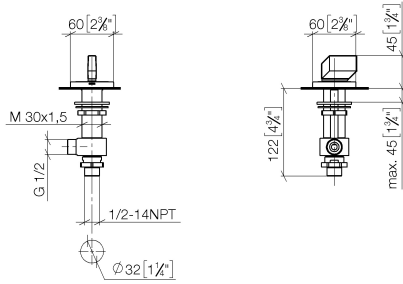

20 001 705

- mit WAVES-Struktur
- Bohrungsdurchmesser 32 mm
- Rosette 60 x 60 mm
- mit Kaltkennzeichnung

	Chrom	20 001 705-00
	Platin gebürstet	20 001 705-06
	Dark Chrome	20 001 705-19
	Champagne gebürstet (22kt Gold)	20 001 705-46
	Champagne (22kt Gold)	20 001 705-47
	Dark Platinum gebürstet	20 001 705-99

20 001 705

mm [inches]

Durchflussdiagramm

Zertifikate

IAPMO_4976 (5). WRAS_2103001. LGA_28688.

20 001 705

Ersatzteilstückliste

Nr.	Artikelnummer	Benennung	Verbaumenge	Lieferzeit
1	90 20 70 055 04-00	Griff (cold)	1	10
2	04 17 11 058 33 90	Seitenteil	1	2
3	90 90 03 133 00 90	Oberteil	1	2
4	04 23 10 032 78 90	Befestigungssatz	1	2
5	04 17 11 023 10 90	Verteiler	1	2
6	90 23 30 040 00-00	Verschraubung	1	10
7	09 30 11 059 90	Scheibe	1	2
8	09 23 10 012 90	Mutter	1	2